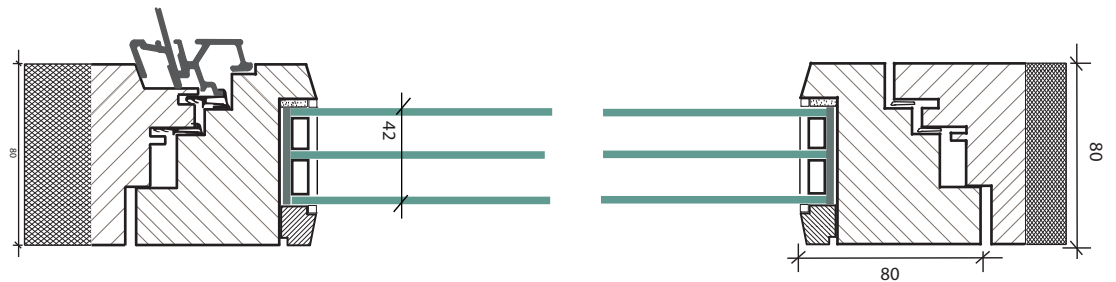

IV- 2-fach verglast
Glas UW 1.0
Fenster UG 1.3

IV- 3-fach verglast
Doppeldichtung
Glas UW 0.7
Fenster UG 1.0

Landhausfenster
2- und 3-fach vergl.
Muster Bundeshaus ost
in Eichenholz

Holz-Metall
2- oder 3-fach verglast
2 oder 3 Dichtungen

Heimatschutz
IV 3-fach
Gotthelffenster
Holzwetterschenkel
Leinölkitt

Minergietauglich
3-fach vergl.
Doppeldichtungen
flächenbündig

EV,
einfach verglast
für Lauben oder Vorfenster