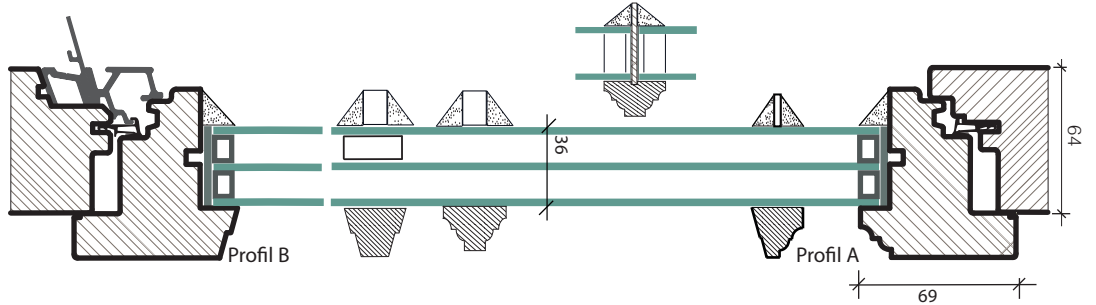

IV- 2-fach verglast
Glas UW 1.0
Fenster UG 1.3

IV- 3-fach verglast
Doppeldichtung
Glas UW 0.7
Fenster UG 1.0

Landhausfenster
2- und 3-fach vergl.
Muster Bundeshaus ost
in Eichenholz

Holz-Metall
2- oder 3-fach verglast
2 oder 3 Dichtungen

Heimatschutz
IV 3-fach
Gotthelffenster
Holzwetterschenkel
Leinölkitt

Minergietauglich
3-fach vergl.
Doppeldichtungen
flächenbündig

EV,
einfach verglast
für Lauben oder Vorfenster