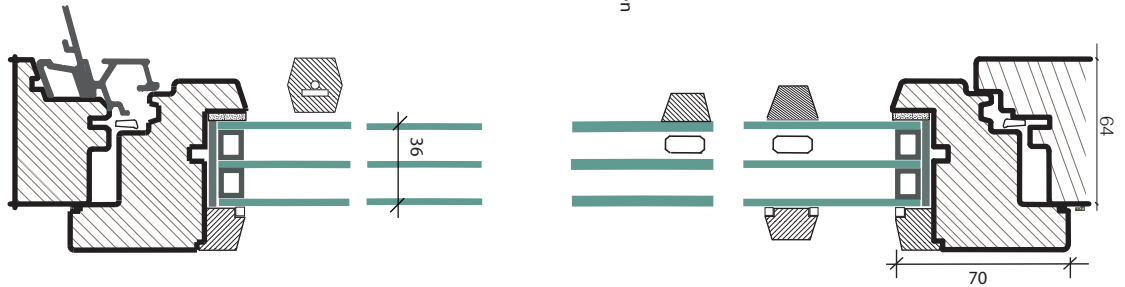

IV- 2-fach verglast
Glas UW 1.0
Fenster UG 1.3

IV- 3-fach verglast
Doppeldichtung
Glas UW 0.7
Fenster UG 1.0

Landhausfenster
2- und 3-fach vergl.
Muster Bundeshaus ost
in Eichenholz

Holz-Metall
2- oder 3-fach verglast
2 oder 3 Dichtungen

Heimatschutz
IV 3-fach
Gotthelffenster
Holzwetterschenkel
Leinölkitt

Minergietauglich
3-fach vergl.
Doppeldichtungen
flächenbündig

EV,
einfach verglast
für Lauben oder Vorfenster