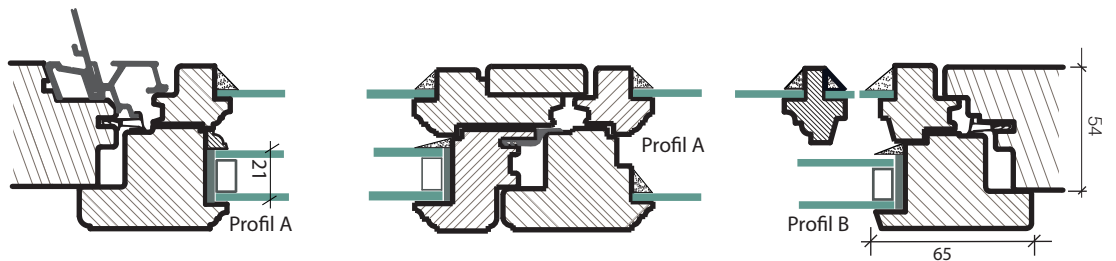

IV- 2-fach verglast
Glas UW 1.0
Fenster UG 1.3

IV- 3-fach verglast
Doppeldichtung
Glas UW 0.7
Fenster UG 1.0

Landhausfenster
2- und 3-fach vergl.
Muster Bundeshaus ost
in Eichenholz

Holz-Metall
2- oder 3-fach verglast
2 oder 3 Dichtungen

Heimatschutz
IV 3-fach
Gotthelffenster
Holzwetterschenkel
Leinölkitt

Minergietauglich
3-fach vergl.
Doppeldichtungen
flächenbündig

EV,
einfach verglast
für Lauben oder Vorfenster