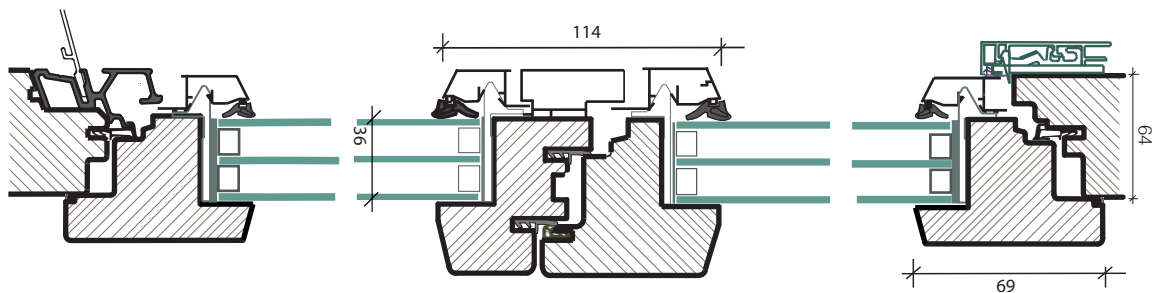

IV- 2-fach verglast
Glas UW 1.0
Fenster UG 1.3

IV- 3-fach verglast
Doppeldichtung
Glas UW 0.7
Fenster UG 1.0

Landhausfenster
2- und 3-fach vergl.
Muster Bundeshaus ost
in Eichenholz

Holz-Metall
2- oder 3-fach verglast
2 oder 3 Dichtungen

Heimatschutz
IV 3-fach
Gotthelffenster
Holzwetterschenkel
Leinölkitt

Minergietauglich
3-fach vergl.
Doppeldichtungen
flächenbündig

EV,
einfach verglast
für Lauben oder Vorfenster