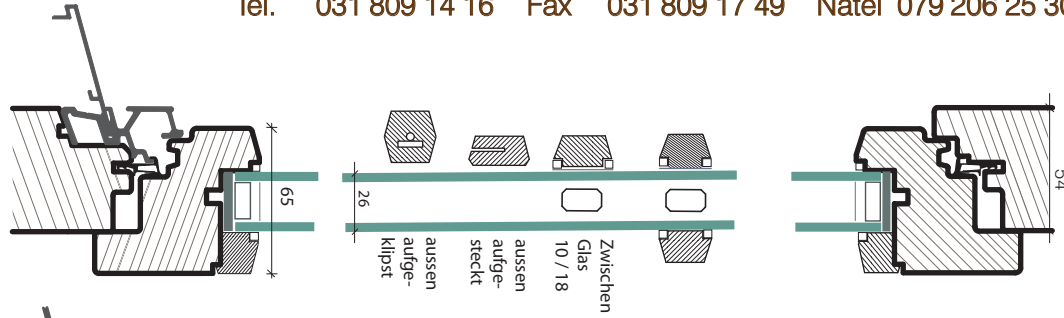

IV- 2-fach verglast
Glas UW 1.0
Fenster UG 1.3

IV- 3-fach verglast
Doppeldichtung
Glas UW 0.7
Fenster UG 1.0

Landhausfenster
2- und 3-fach vergl.
Muster Bundeshaus ost
in Eichenholz

Holz-Metall
2- oder 3-fach verglast
2 oder 3 Dichtungen

Heimatschutz
IV 3-fach
Gotthelffenster
Holzwetterschenkel
Leinölkitt

Minergietauglich
3-fach vergl.
Doppeldichtungen
flächenbündig

EV,
einfach verglast
für Lauben oder Vorfenster